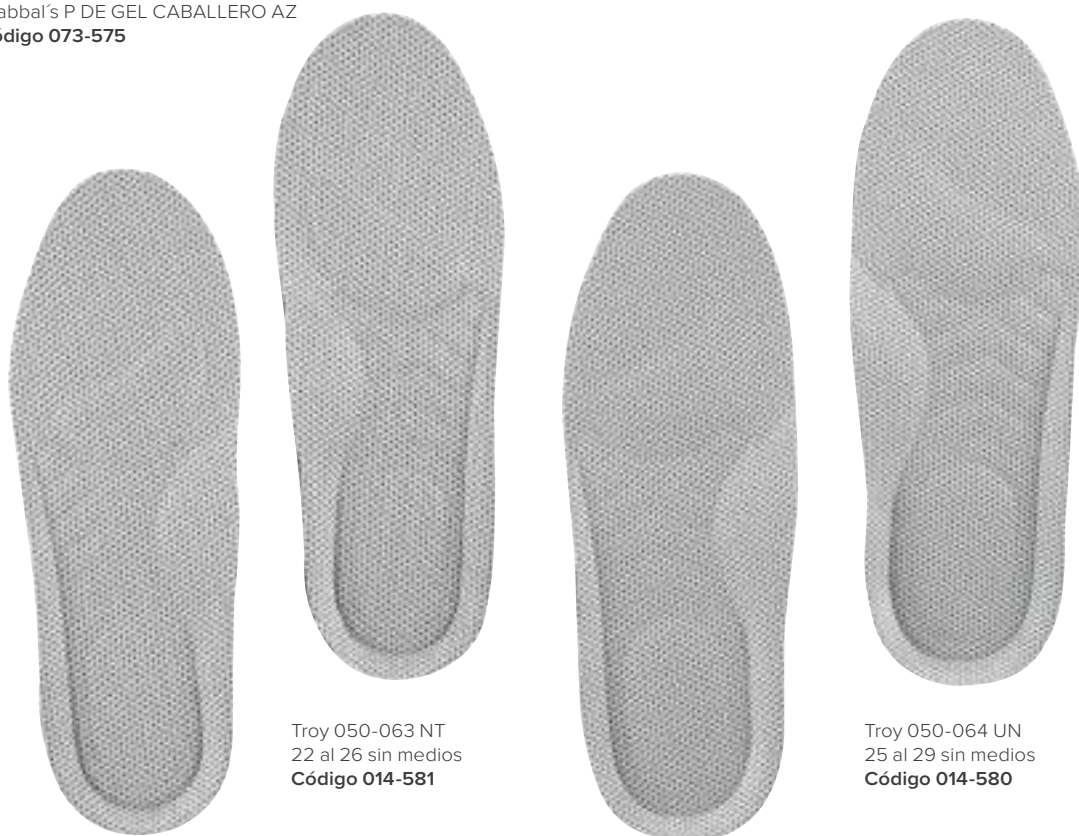

Troy 050-063 NT
22 al 26 sin medios
Código 014-581

Troy 050-064 UN
25 al 29 sin medios
Código 014-580