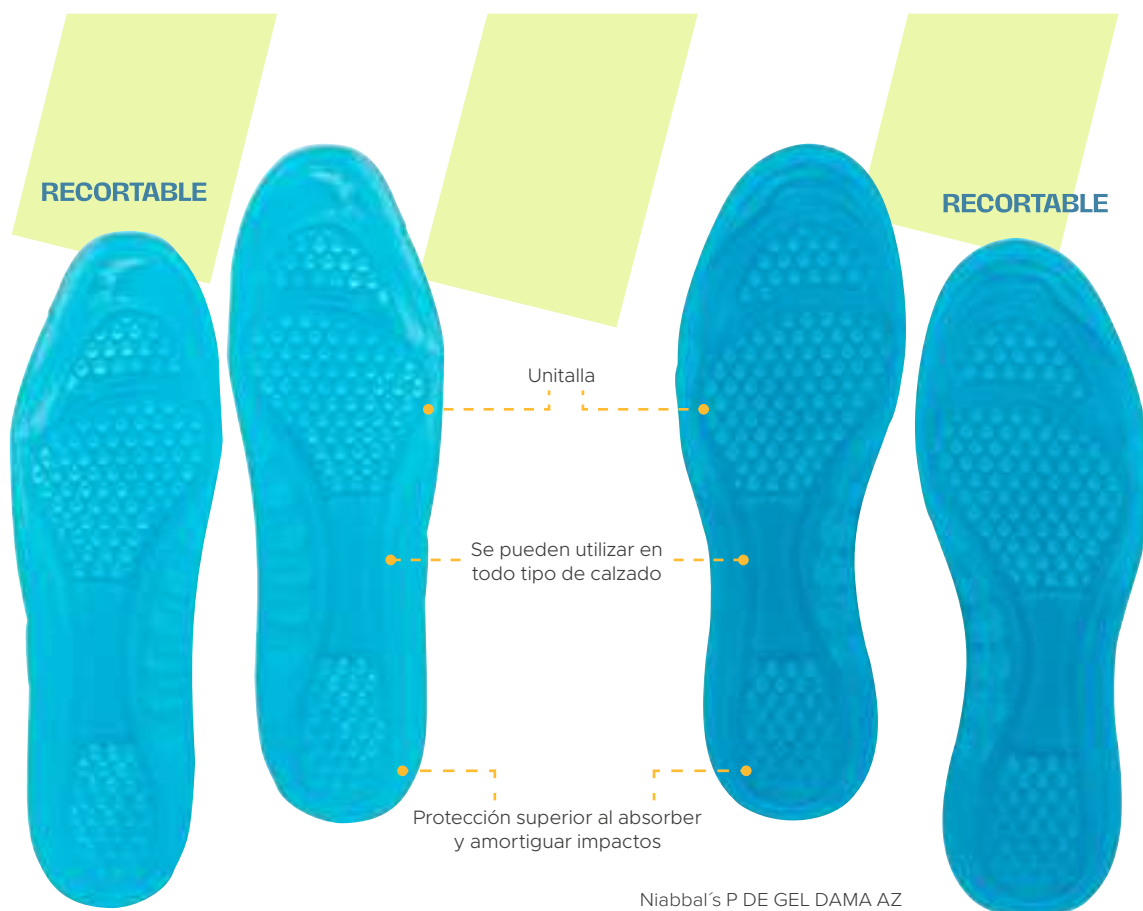

RECORTABLE

RECORTABLE

Unitalla

Se pueden utilizar en todo tipo de calzado

Protección superior al absorber y amortiguar impactos

Niabbal's P DE GEL DAMA AZ
Código 073-574

Niabbal's P DE GEL CABALLERO AZ
Código 073-575