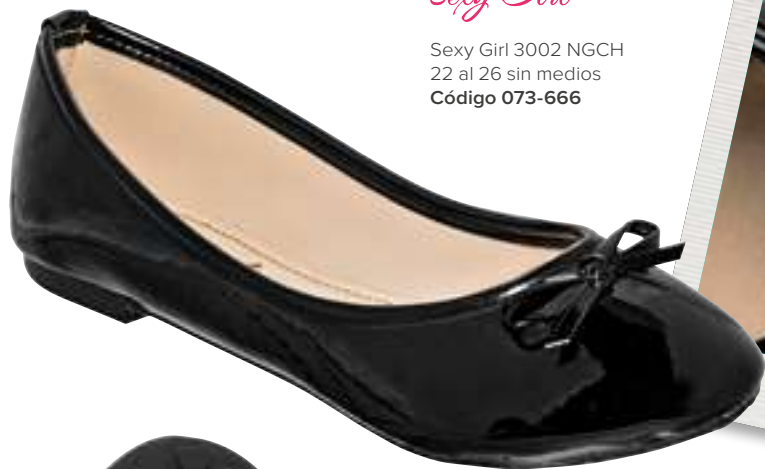

MORAMORA*

Moramora 180VRD-1109 NG
22 al 26 sin medios
Código 132-616

Caramel 289 PL
22 al 26 sin medios
Código 141-495

BEENCLASS

Been Class 17361 NG
22 al 26 sin medios
Código 121-174

Con correa
en tallas
18 al 21

Celex 2120 RSTR
18 al 21, 22 al 24 sin medios
Código 120-616

PRIMAVERA VERANO 2026

Poptops 2354 NG
22 al 26 sin medios
Código 129-387

Sexy Girl

Sexy Girl 3002 NGCH
22 al 26 sin medios
Código 073-666

Lady One