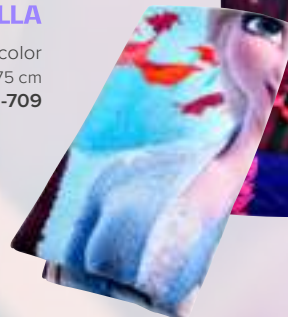

Producto a **PRECIO** especial

IMPORTADO

LSX 1725-66 multicolor
Código 941-827
Hasta agotar existencias

3 PACK
3x1 precio

IMPORTADO

con luces

Mochila GRU 181470 multicolor
Alto 41 cm, base 32 cm
Código 935-652
Hasta agotar existencias

DOBLE
vista

ALMOHADA

Almohada PVD FROZEN ILUSION-ADR multicolor
Alto 50 cm, base 120 cm
Código 941-807

TOALLA

TOALLA PVD FROZEN-ST multicolor
Alto 147 cm, base 75 cm
Código 941-709