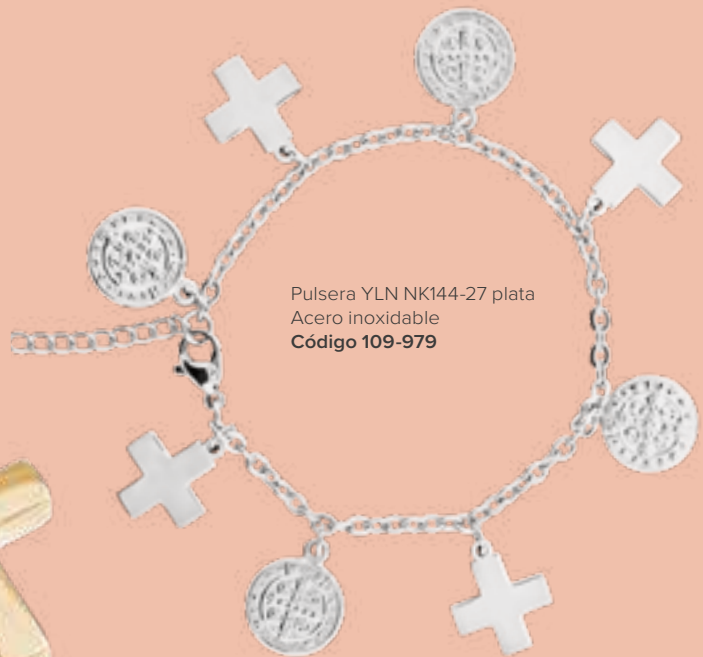

Producto a
PRECIO
especial