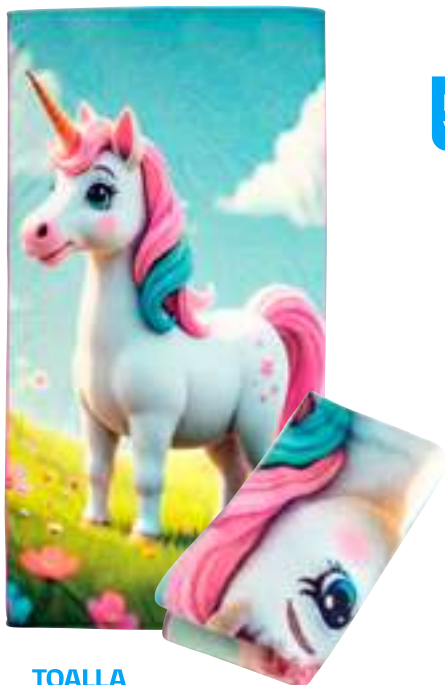

**DOBLE
vista**

ALMOHADA

Almohada PVD BOB ESPONJA AMIGOS-ADR multicolor
Alto 50 cm, base 120 cm
Código 141-707

TOALLA

TOALLA PVD UNICORNIO PAISAJE-ST multicolor
Alto 147 cm, base 75 cm
Código 941-732

PRIMAVERA VERANO 2026