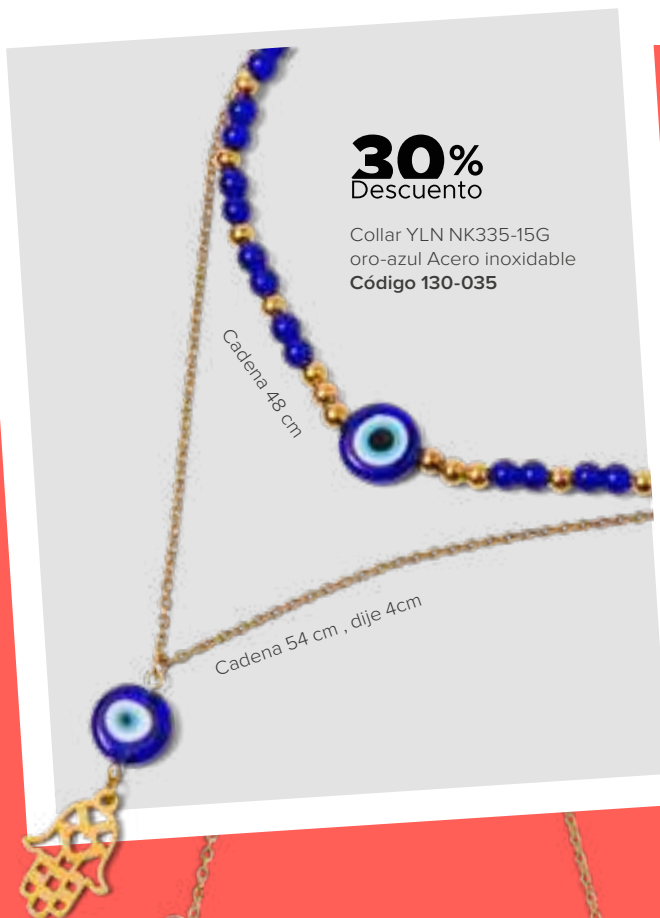

2
25%
Descuento

20%
Descuento
4

LOS COLORES Y DISEÑOS DE LAS TELAS PUEDEN VARIAR

Últimas Piezas 1

Últimas Piezas 2

30%
Descuento

Collar YLN NK335-15G
oro-azul Acero inoxidable
Código 130-035

Cadena 48 cm