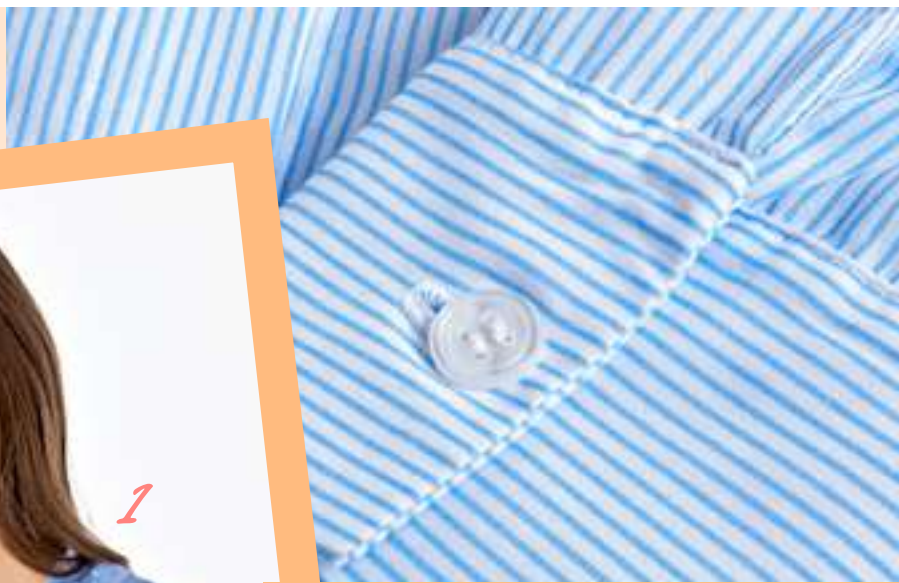

1. Blusa NOV 5704 azul
Chi, med, gde, xgd **Código 133-135**
100% Algodón

2. Blusa GSV 10736 azul
Chi, med, gde, xgd **Código 137-318**
100% Poliéster

LOS COLORES Y DISEÑOS DE LAS TELAS PUEDEN VARIAR