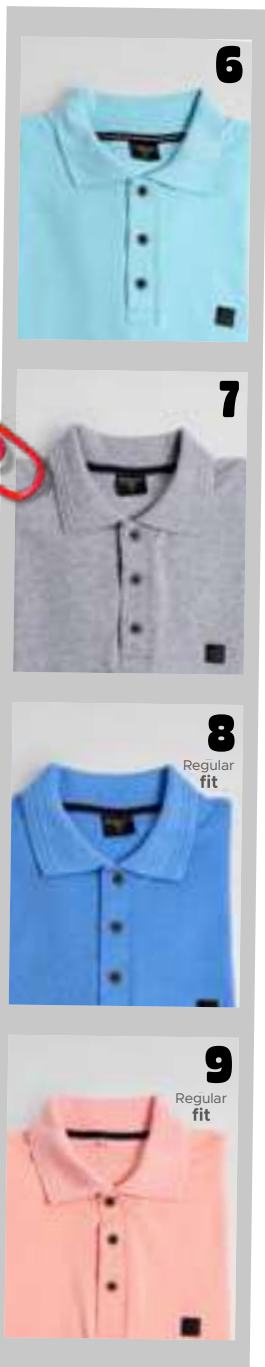

230

MORAMORA*

LOS COLORES Y DISEÑOS DE LAS TELAS PUEDEN VARIAR