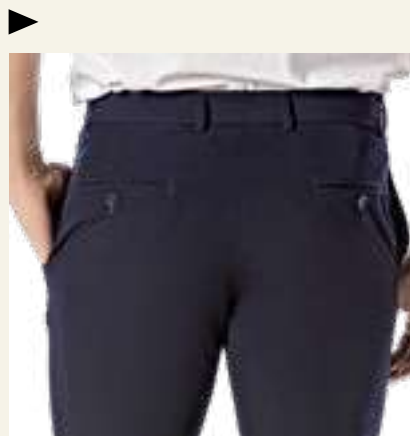

243

244

1

Corte
recto

2

1. Pantalón INF PAN2605M
marino 28, 30, 32, 34, 36
Código 141-575
96% Nylon 4% Elastano

2. Jeans FBL 2003
negro 28, 30, 32, 34, 36
Código 137-371
98% Algodón 2% Elastano

LOS COLORES Y DISEÑOS DE LAS TELAS PUEDEN VARIAR