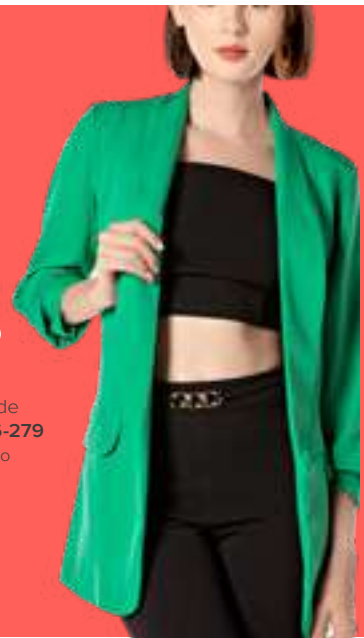

259

35%
Descuento

Saco EMA 2846PL verde
Chi, med, xgd **Código 126-279**
95% Poliéster 5% Elastano