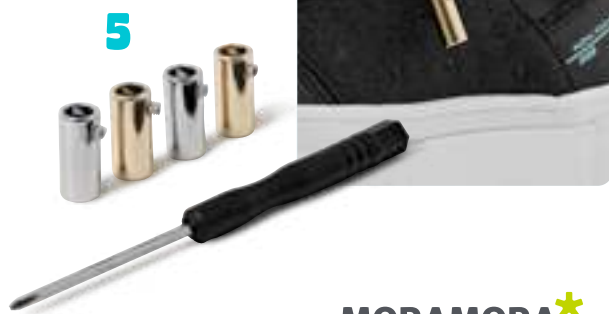

PERSONALIZA TU CALZADO

MORAMORA*

1. Moramora BOLSACORA oro
  Código 942-073
2. Moramora CARITA plata
  Código 942-078
3. Moramora OSO02 plata
  Código 942-080
4. Moramora MOÑO blanco
  Código 942-079
5. Moramora PUNTAS METAL-
  DESARMADOR negro-plata-oro
  Código 939-809
6. Moramora BROCHEPER blanco-oro
  Código 942-074

**CH
AR
MS**