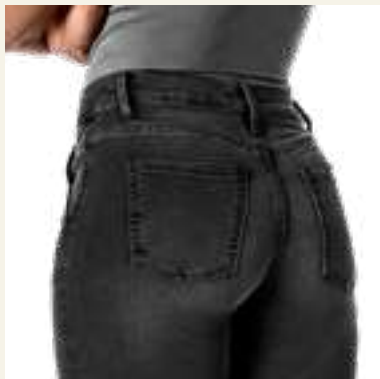

Corte
super skinny

1

Producto a
PRECIO
especial

Corte
skinny

2

Cintura
alta

1. Jeans DIS PD0003 mezclilla
5, 7, 9, 11, 13, 15 Código 129-849
80% Algodón 18% Poliéster
2% Elastano

2. Jeans CCO 7050 negro
5, 7, 11, 13, 15 Código 129-755