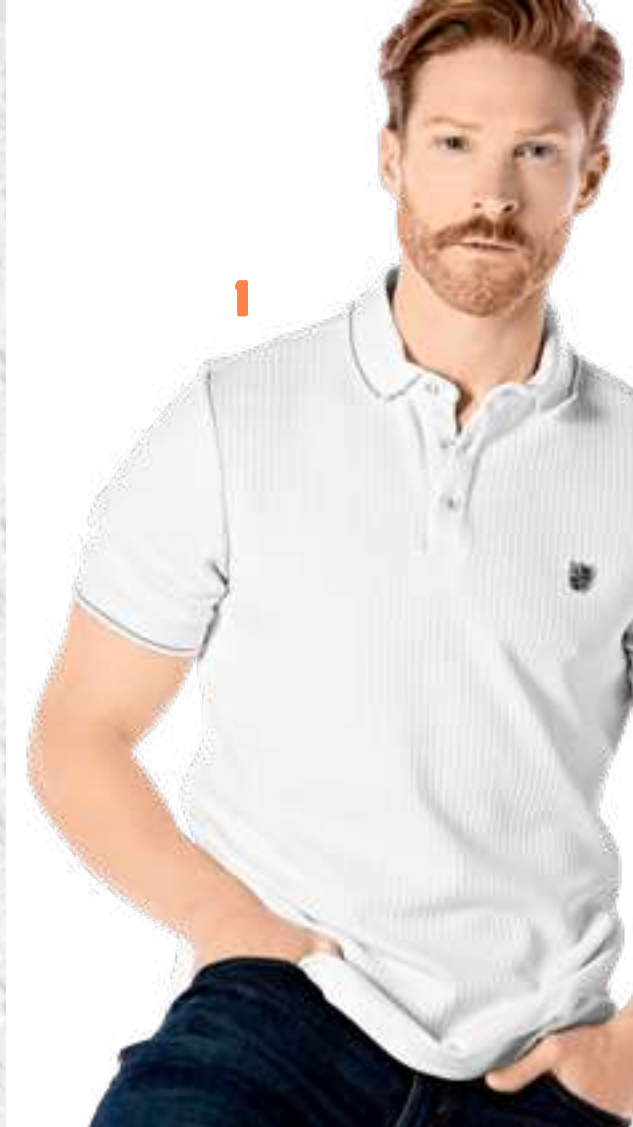

1. Polo MOS LADRIN blanco
Chi, med, gde, xgd **Código 141-698**
80% Poliéster 17% Algodón 3% Elastano

2. Polo MOS JOVIC blanco
Chi, med, gde, xgd **Código 141-697**
80% Poliéster 17% Algodón 3% Elastano

3. Polo MVM 25045 blanco-gris-verde
Chi, med, gde, xgd **Código 141-673**
50% Algodón 50% Poliéster