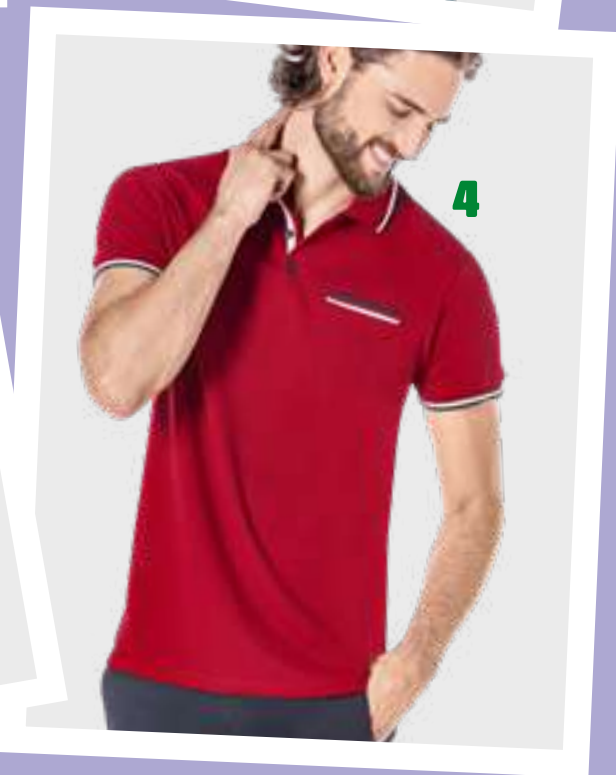

Producto a
PRECIO
especial

3