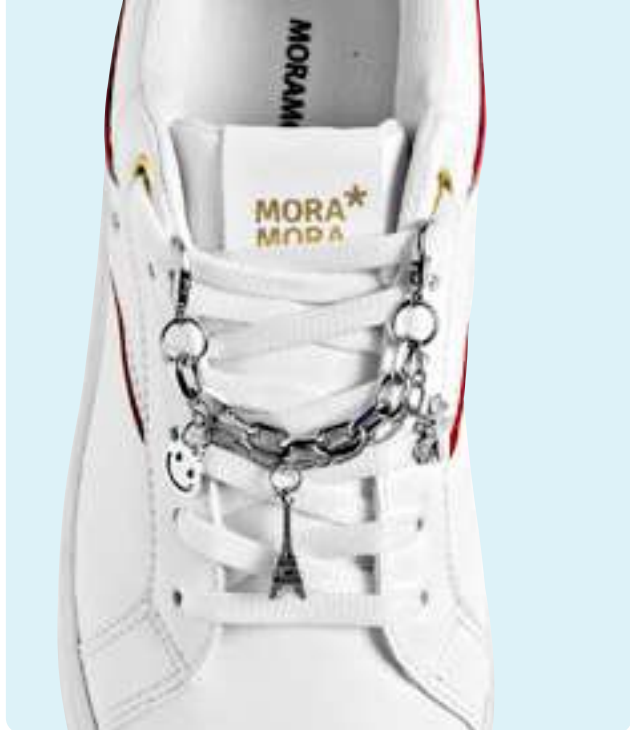

PERSONALIZA TU CALZADO

MORAMORA*

1. Moramora BOLSACORA oro
  Código 942-073
2. Moramora CARITA plata
  Código 942-078
3. Moramora OSO02 plata
  Código 942-080
4. Moramora MOÑO blanco
  Código 942-079
5. Moramora PUNTAS METAL-
  DESARMADOR negro-plata-oro
  Código 939-809
6. Moramora BROCHEPER blanco-oro
  Código 942-074

**CH
AR
MS**