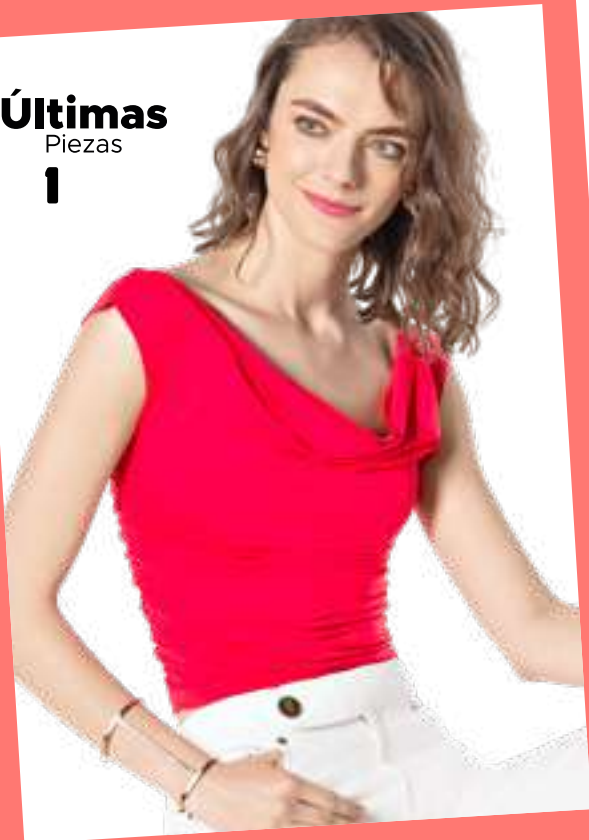

1

Últimas
Piezas

2

20%
Descuento
3

1. Top DJH CT-2411 rojo
Chi, med, xgd **Código 133-104**
82% Poliamida 18% Elastano

2. Vestido NOV 5482 rojo-negro
Chi, med, gde, xgd **Código 072-913**
96% Poliéster 4% Elastano