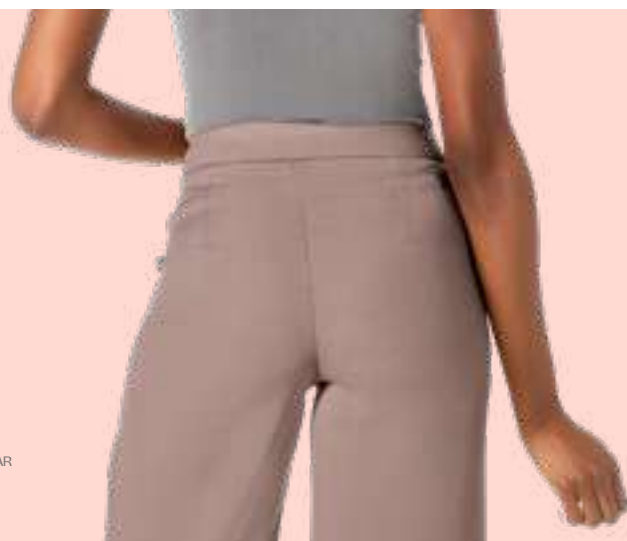

3

Producto a
PRECIO
especial

1. Pantalón GMT 1731 beige
28, 30, 32, 34, 36 **Código 080-688**
97% Algodón 3% Elastano

2. Pantalón CCO 561 beige
5, 7, 9, 11, 13 **Código 141-521**
95% Poliéster 5% Elastano

3. Pantalón INC 884 beige
Chi, med, gde, xgd **Código 129-916**
100% Poliéster

LOS COLORES Y DISEÑOS DE LAS TELAS PUEDEN VARIAR