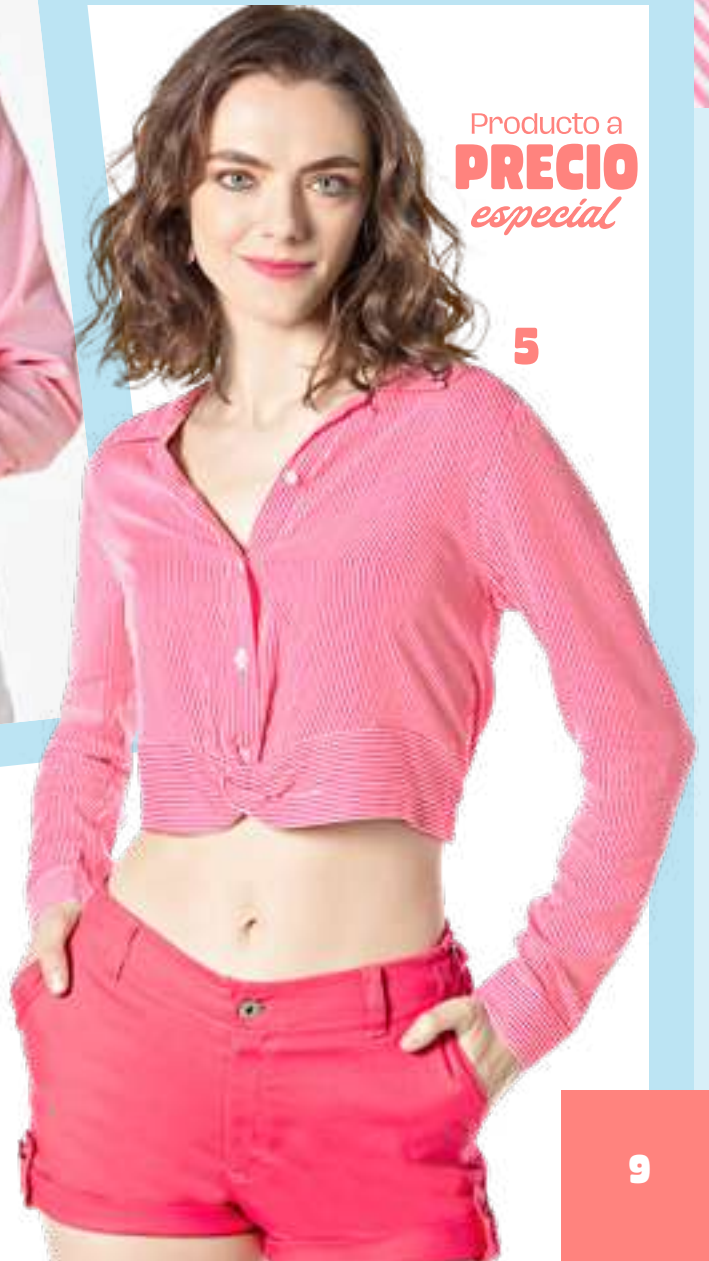

8

4

Producto a
PRECIO
especial

5

9

Producto a
PRECIO
especial

1. Blusa AGS 2539 rosa
Chi, med, gde, xgd **Código 137-280**
100% Poliéster

2. Blusa EMA 3994BO rosa
Chi, med, gde, xgd **Código 137-310**
100% Poliéster