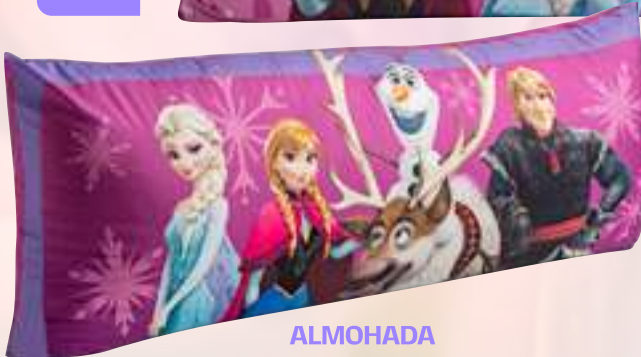

3 PACK
3x1 precio

IMPORTADO

con luces

Mochila GRU 181470 multicolor
Alto 41 cm, base 32 cm
Código 935-652
Hasta agotar existencias

DOBLE
vista

ALMOHADA

Almohada PVD FROZEN ILUSION-ADR multicolor
Alto 50 cm, base 120 cm
Código 941-807