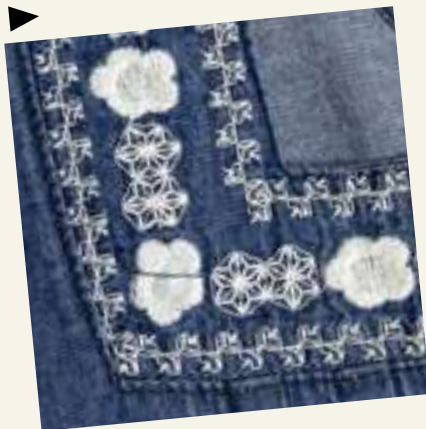

1. Blusa YEH B1165 mezclilla
Chi, med, gde, xgd

Código 141-762

80% Algodón 20% Poliéster

2. Blusa MRI OE480 marino
Chi, med, gde, xgd

Código 141-668

100% Algodón