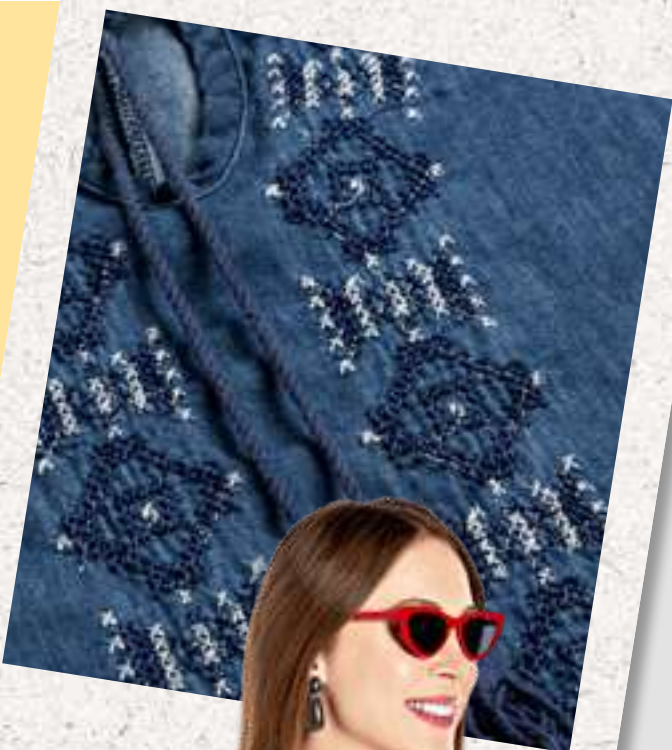

1

2

1. Vestido MRI OE284 mezclilla
Chi, med, gde, xgd **Código 137-413**
100% Algodón

2. Vestido YEH V6005 mezclilla
Chi, med, gde, xgd **Código 141-764**
80% Algodón 20% Poliéster