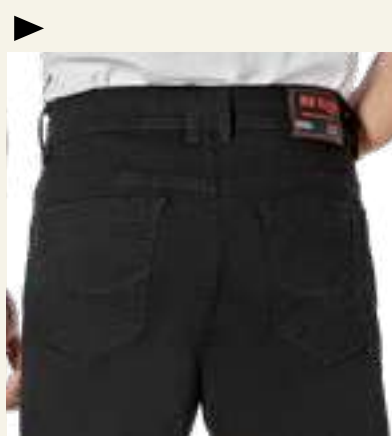

243

244

1

Corte
recto

2

1. Pantalón INF PAN2605M
marino 28, 30, 32, 34, 36
Código 141-575
96% Nylon 4% Elastano

2. Jeans FBL 2003
negro 28, 30, 32, 34, 36
Código 137-371
98% Algodón 2% Elastano

LOS COLORES Y DISEÑOS DE LAS TELAS PUEDEN VARIAR