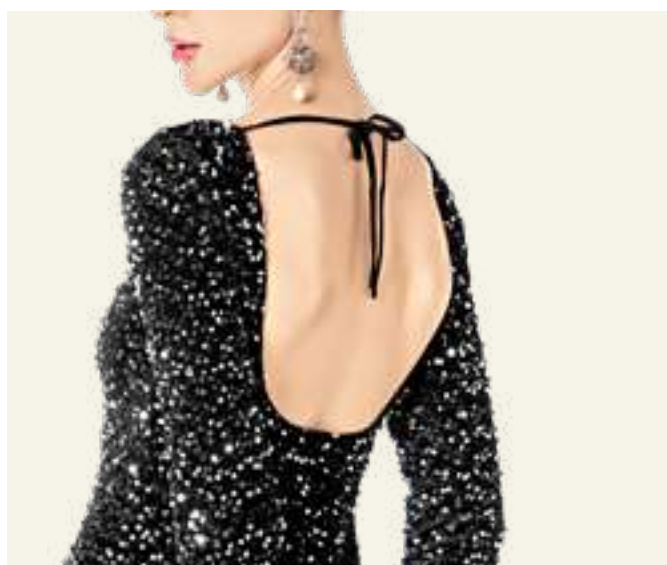

Producto a
PRECIO
especial

1

75

Producto a
PRECIO
especial

2

1. Vestido TMD JP304 negro
Chi, med, gde, xgd **Código 133-142**
95% Poliéster 5% Elastano

2. Vestido INC 2416094 negro-plata
Chi, med, gde, xgd **Código 137-325**
95% Poliéster 5% Elastano

LOS COLORES Y DISEÑOS DE LAS TELAS PUEDEN VARIAR